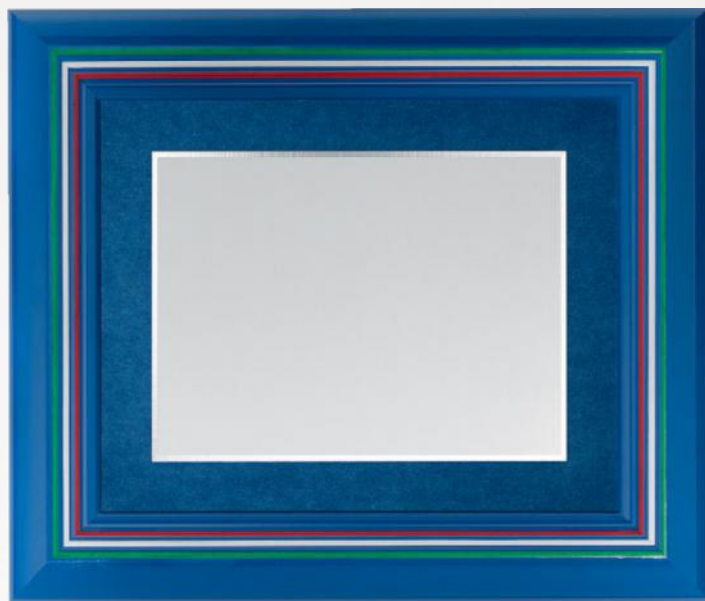

Art. 88076

A - cm 37 x 32 + targa cm 18 x 13

B - cm 34 x 29 + targa cm 18 x 13

C - cm 31 x 26 + targa cm 15 x 10

Art. T/88077

solo cornice / single frame

A - cm 41 x 35

B - cm 37 x 32

C - cm 34 x 29

D - cm 31 x 26